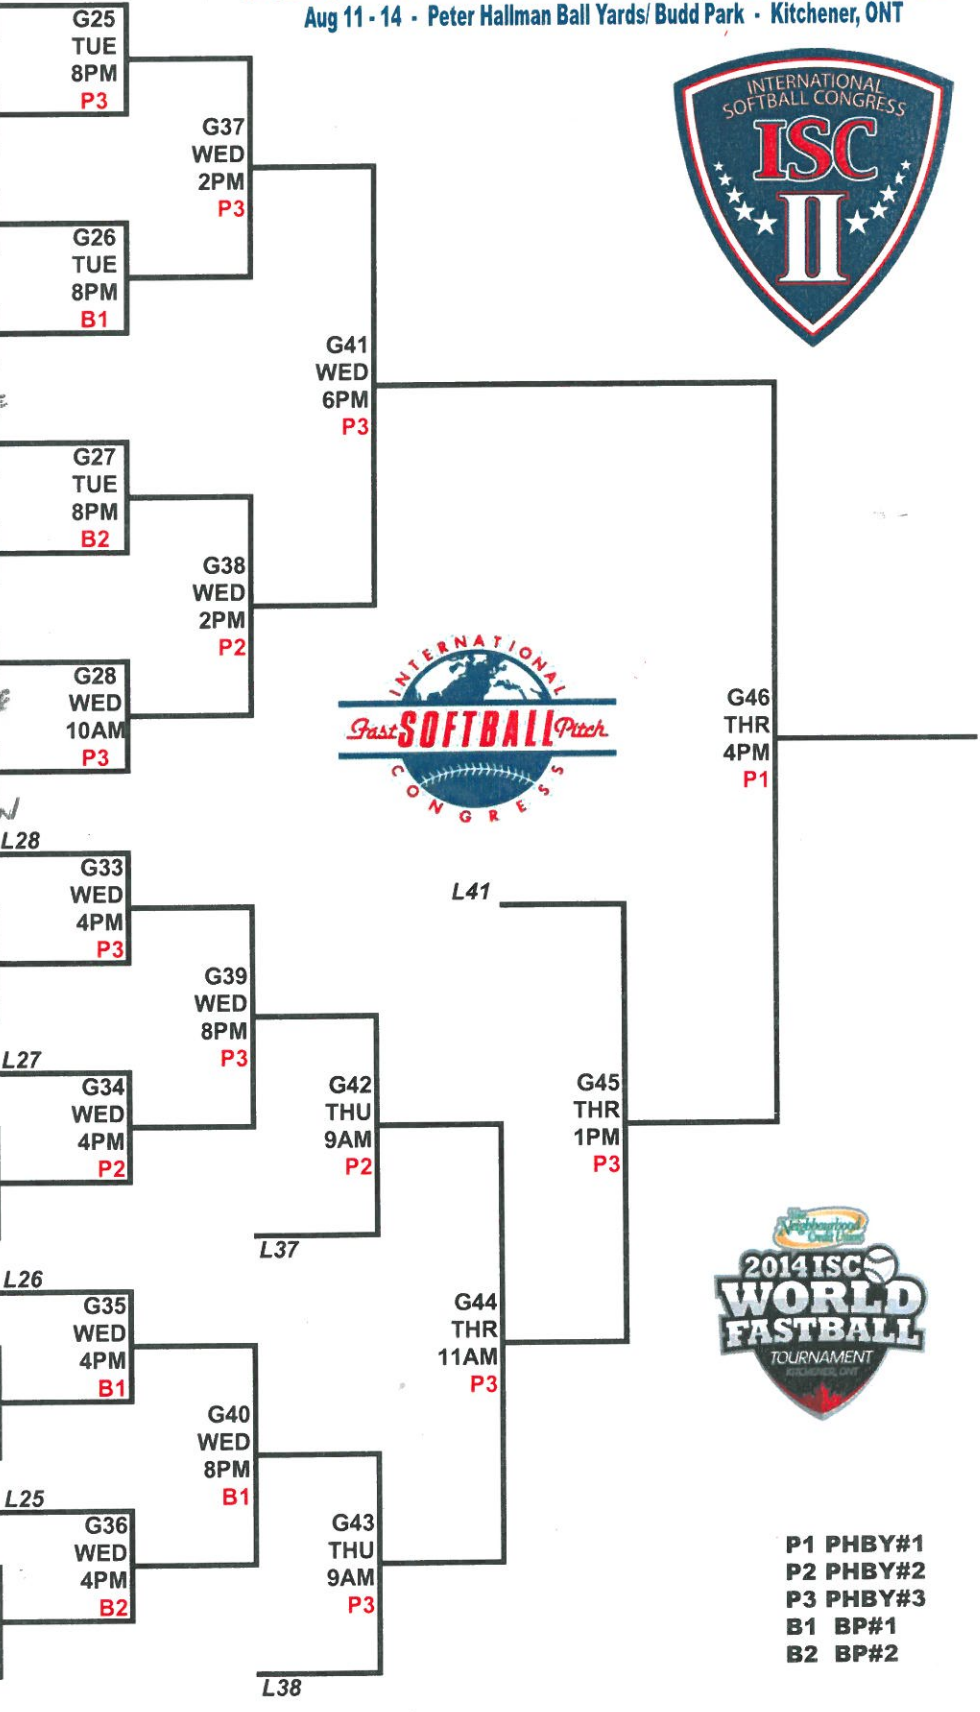

# ISC II TOURNAMENT

Aug 11 - 14 · Peter Hallman Ball Yards/ Budd Park · Kitchener, ONT

L33 JAXX	G1 MON 6PM B2	G9 TUE 10AM B1
L34 WYEVILLE	G2 MON 8PM B1	G10 TUE 10AM B2
L35 PETRO	G3 MON 8PM B2	G11 TUE NOON P2
L36 WEST BANK	G4 TUE 8AM P1	G12 TUE NOON B1
L37 DOLAN	L41 TAVISTOCK	G5 TUE 8AM P3
L38 SWAPPGAS	L40 SHAKESPEARE	G6 TUE 8AM P2
L39 OTTAWA	L42 TRI CITY	G7 TUE 8AM B1
L40 SHAKESPEARE	L43 NIPAWING	L46 W FARGO
L41 TAVISTOCK	L44 WELLINGTON	L47 CPI
L42 TRI CITY	L45 POSLONCH	G8 TUE 8AM B2
L43 NIPAWING	L46 W FARGO	L50 OSHWEGON
L44 WELLINGTON	L47 CPI	L51 WATERDOWN
L45 POSLONCH	L48 OSHWEGON	L5 L5
L46 W FARGO	L49 L9	L6 L6
L47 CPI	L50 OSHWEGON	L7 L7
L48 OSHWEGON	L51 WATERDOWN	L8 L8
L49 L9	L52 WESTERVILLE	L9 L9
L50 OSHWEGON	L53 TRI-CITY	L10 L10
L51 WATERDOWN	L54 WELLINGTON	L11 L11
L52 WESTERVILLE	L55 TRI-CITY	L12 L12
L53 TRI-CITY	L56 WYEVILLE	L13 L13
L54 WELLINGTON	L57 WEST BANK	L14 L14
L55 TRI-CITY	L58 DOLAN	L15 L15
L56 WYEVILLE	L59 OTTAWA	L16 L16
L57 WEST BANK	L60 DOLAN	
L58 DOLAN	L61 OTTAWA	
L59 OTTAWA	L62 DOLAN	
L60 DOLAN	L63 OTTAWA	
L61 OTTAWA	L64 DOLAN	
L62 DOLAN	L65 OTTAWA	
L63 OTTAWA	L66 DOLAN	
L64 DOLAN	L67 OTTAWA	
L65 OTTAWA	L68 DOLAN	
L66 DOLAN	L69 OTTAWA	
L67 OTTAWA	L70 DOLAN	
L68 DOLAN	L71 OTTAWA	
L69 OTTAWA	L72 DOLAN	
L70 DOLAN	L73 OTTAWA	
L71 OTTAWA	L74 DOLAN	
L72 DOLAN	L75 OTTAWA	
L73 OTTAWA	L76 DOLAN	
L74 DOLAN	L77 OTTAWA	
L75 OTTAWA	L78 DOLAN	
L76 DOLAN	L79 OTTAWA	
L77 OTTAWA	L80 DOLAN	
L78 DOLAN	L81 OTTAWA	
L79 OTTAWA	L82 DOLAN	
L80 DOLAN	L83 OTTAWA	
L81 OTTAWA	L84 DOLAN	
L82 DOLAN	L85 OTTAWA	
L83 OTTAWA	L86 DOLAN	
L84 DOLAN	L87 OTTAWA	
L85 OTTAWA	L88 DOLAN	
L86 DOLAN	L89 OTTAWA	
L87 OTTAWA	L90 DOLAN	
L88 DOLAN	L91 OTTAWA	
L89 OTTAWA	L92 DOLAN	
L90 DOLAN	L93 OTTAWA	
L91 OTTAWA	L94 DOLAN	
L92 DOLAN	L95 OTTAWA	
L93 OTTAWA	L96 DOLAN	
L94 DOLAN	L97 OTTAWA	
L95 OTTAWA	L98 DOLAN	
L96 DOLAN	L99 OTTAWA	
L97 OTTAWA	L100 DOLAN	

- P1 PHBY#1
- P2 PHBY#2
- P3 PHBY#3
- B1 BP#1
- B2 BP#2

TEAM ON TOP OF BRACKET MUST WEAR LIGHT COLOR JERSEY